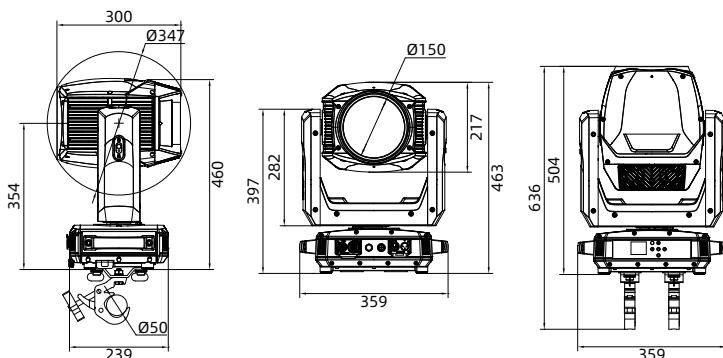

## 尺寸重量

- 尺寸: 359 × 239 × 504 mm
- 净重: 19.2 kgs