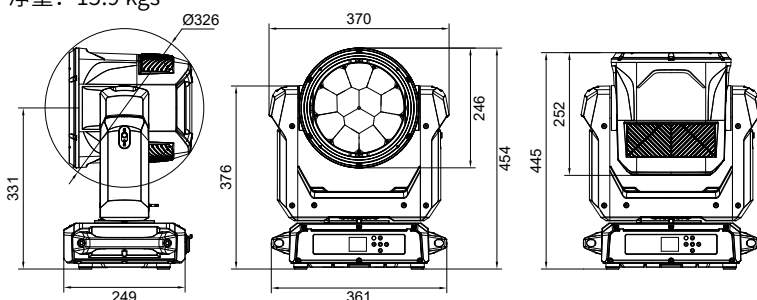

软件

- 通过 DMX 信号更新软件方便快捷
- 静音风机, 智能调速
- 温度智能保护, 确保 LED 的使用寿命

X, Y 轴运动角度

- X 轴: 无极旋转 16bit 精度扫描
- Y 轴: 无极旋转 16bit 精度扫描

灯体结构和散热

- 压铸铝合金结构 + 碳纤维材质外壳
- 风扇散热
- 抗盐腐

电源和功率

- 输入电压: AC 100V ~ 240V 50/60Hz
- 额定功率: 730 W

其他

- 防护等级: IP66
- 工作环境: -40°C ~ 45°C
- 启动环境: -20°C ~ 45°C

尺寸重量

- 尺寸: 361 × 258 × 445 mm
- 净重: 15.9 kgs

亮度图