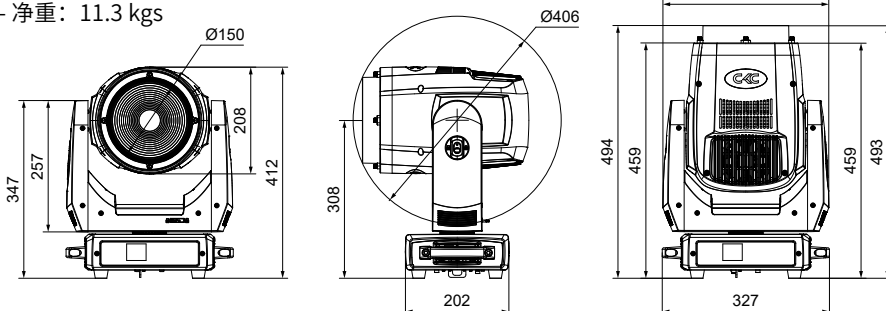

软件

- 通过 DMX 信号更新软件方便快捷
- 静音风机, 智能调速
- 温度智能保护, 确保 LED 的使用寿命

X, Y 轴运动角度

- X 轴: 540°或 630° 8bit/16bit 精度扫描
- Y 轴: 240° 8bit/16bit 精度扫描

灯体结构和散热

- 铝合金结构 + 阻燃工程塑料外壳
- 风扇散热

电源和功率

- 输入电压: AC 100V ~ 240V 50/60Hz
- 额定功率: 350 W
- 功率因数: 0.99

其他

- 防护等级: IP30
- 工作环境: -40°C ~ 45°C
- 启动环境: -20°C ~ 45°C

尺寸重量

- 尺寸: 327 × 208 × 493 mm
- 净重: 11.3 kgs

亮度图