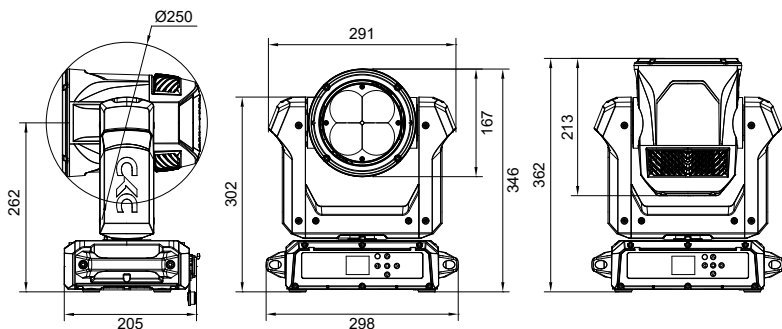

软件

- 通过 DMX 信号更新软件方便快捷
- 静音风机, 智能调速
- 温度智能保护, 确保 LED 的使用寿命

X, Y 轴运动角度

- X 轴: 无极旋转 16bit 精度扫描
- Y 轴: 无极旋转 16bit 精度扫描

灯体结构和散热

- 压铸铝合金结构 + 碳纤维材质外壳
- 风扇散热
- 抗盐腐

电源和功率

- 输入电压: AC 100V ~ 240V 50/60Hz
- 额定功率: 320 W

其他

- 防护等级: IP66
- 工作环境: -40°C ~ 45°C
- 启动环境: -20°C ~ 45°C

尺寸重量

- 尺寸: 298 × 205 × 362 mm
- 净重: 8.6 kgs

亮度图