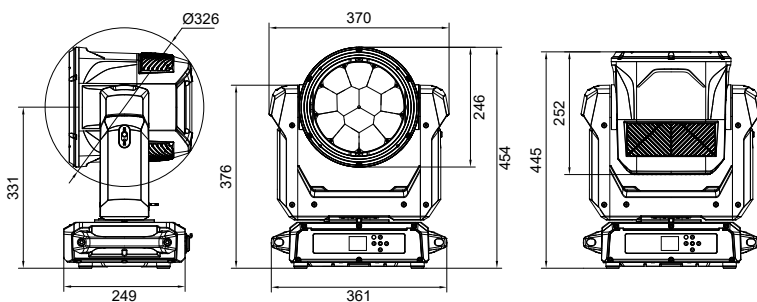

软件

- 通过 DMX 信号更新软件方便快捷
- 静音风机, 智能调速
- 温度智能保护, 确保 LED 的使用寿命

X, Y 轴运动角度

- X 轴: 无极旋转 16bit 精度扫描
- Y 轴: 无极旋转 16bit 精度扫描

灯体结构和散热

- 压铸铝合金结构 + 碳纤维材质外壳
- 风扇散热
- 抗盐腐

电源和功率

- 输入电压: AC 100V ~ 240V 50/60Hz
- 额定功率: 730 W

其他

- 防护等级: IP66
- 工作环境: -40°C ~ 45°C
- 启动环境: -20°C ~ 45°C

尺寸重量

- 尺寸: 361 × 258 × 445 mm
- 净重: 15.9 kgs

亮度图