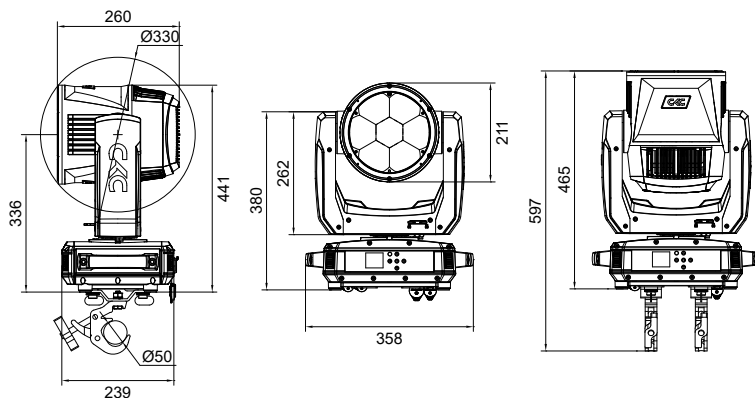

软件

- 通过 DMX 信号更新软件方便快捷
- 静音风机, 智能调速
- 温度智能保护, 确保 LED 的使用寿命

X, Y 轴运动角度

- X 轴: 540° 或 630° 8bit/16bit 精度扫描
- Y 轴: 270° 8bit/16bit 精度扫描

灯体结构和散热

- 铝合金结构 + 阻燃工程塑料外壳
- 风扇散热
- 抗盐腐

电源和功率

- 输入电压: AC 100V ~ 240V 50/60Hz
- 额定功率: 550 W
- 功率因数: 0.99

其他

- 防护等级: IP65
- 工作环境: -40°C ~ 45°C
- 启动环境: -20°C ~ 45°C

尺寸重量

- 尺寸: 358 × 239 × 465 mm
- 净重: 16 kgs

亮度图