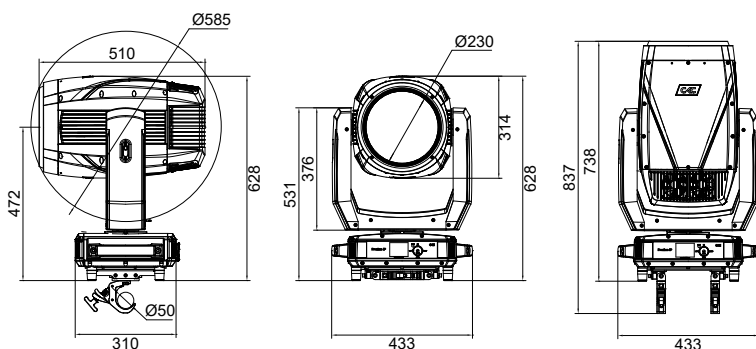

软件

- 通过 DMX 信号更新软件方便快捷
- 静音风机，智能调速
- 温度智能保护，确保光源的使用寿命

X, Y 轴运动角度

- X 轴：540°或 630° 8bit/16bit 精度扫描
- Y 轴：270° 8bit/16bit 精度扫描

灯体结构和散热

- 铝合金结构 + 阻燃工程塑料外壳
- 风扇散热
- 抗盐腐

电源和功率

- 输入电压：AC 100V ~ 240V 50/60Hz
- 额定功率：430 W
- 功率因数：0.99

其他

- 防护等级：IP65
- 工作环境：-40°C ~ 45°C
- 启动环境：-20°C ~ 45°C

尺寸重量

- 尺寸：433 × 310 × 710 mm (快锁灯钩版)
433 × 310 × 738 mm (一体灯钩版)
- 净重：38.7 kgs

亮度图

固定图案

颜色

棱镜