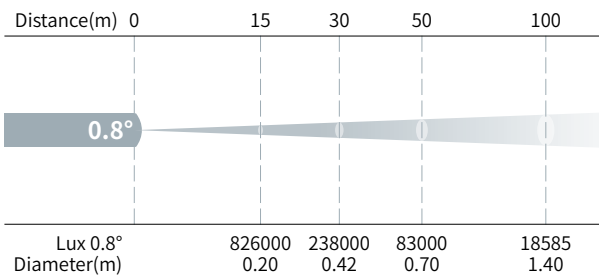

其他

- 防护等级：IP65
- 工作环境：-40°C ~ 45°C
- 启动环境：-20°C ~ 45°C

尺寸重量

- 尺寸：433 × 310 × 710 mm (快锁灯钩版)
433 × 310 × 738 mm (一体灯钩版)
- 净重：38.7 kgs

亮度图

固定图案

颜色

棱镜